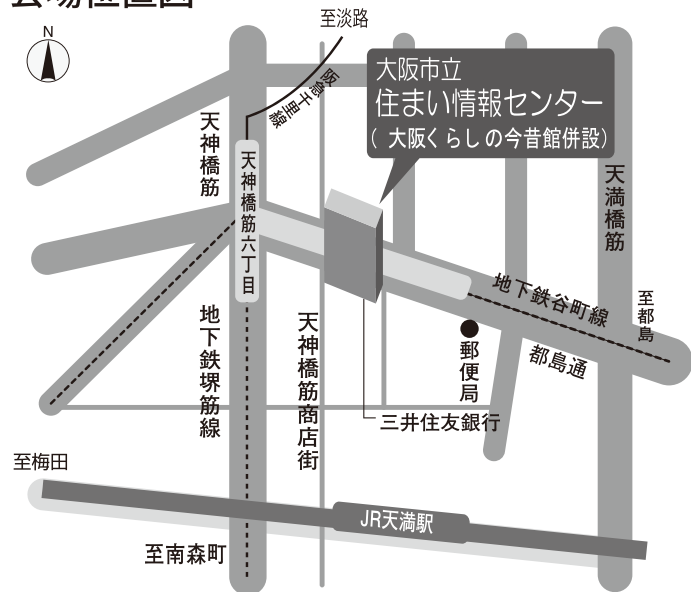

※お申込時にご記入いただいた個人情報は、主催者が保管し、利用状況統計基礎データ及び今後のイベントのお知らせ等に利用させていただく場合があります。

住むまち大阪スタイル人

住むまちとしての大阪を魅力的にする活動をしている団体や専門家、研究者たちを「住まい・まちづくり・ネット」では住むまち大阪スタイル人とよんでご紹介しています。

▲一般社団法人モノコミュ研究所の紹介ページ

会場位置図

■地下鉄谷町線、堺筋線「天神橋筋六丁目」駅3号出口をご利用ください。
 ■JR環状線「天満」駅からは北へ約650mです。

お知らせ

大阪市立住まい情報センターでは住まいに関する相談窓口業務やホール・研修室の貸出を行っています。また、江戸時代の町並みを再現したミュージアム「大阪くらしの今昔館」を併設しています。どうぞご利用ください。

切り取り線

FAX: 06-6354-8601

「積み木を使って遊んで学ぼう」申込用紙 (7/30)		
ふりがな お子様の 氏名		年齢 才
ふりがな 保護者の 氏名		年齢 才
住所	〒	
電話番号	()	